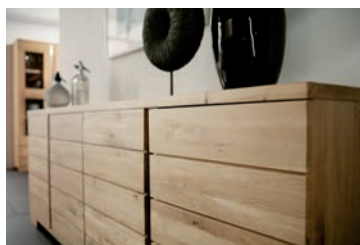

IHR FACHHÄNDLER