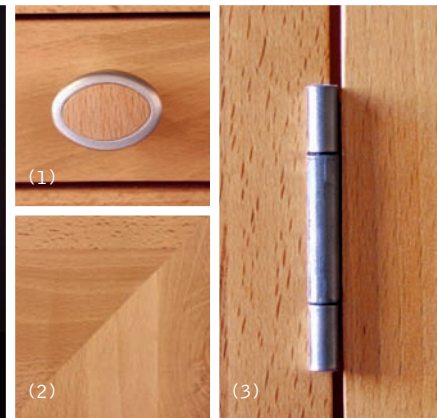

**DETAIL
GENAU.**

- (1) MASSIVE HOLZ/
  METALL GRIFFE
- (2) AUF GEHRUNG
  ZUSAMMENGEFÜGT
- (3) AUSSENLIEGENDE
  BESCHLÄGE

WOHNKOMBINATION: 6733/5-84 SPIEGEL | **6995/5** BEISTELLKONSOLE | **8540-B** MEGA OHRENSEL SOLITÄR | DESSIN 365/5 | SITZ FORMSTABILER POLYÄTHERSCHAUM AUF WELLENUNTERFEDERUNG | RÜCKEN FORMSTABILER POLYÄTHERSCHAUM | B135 T140 H100 SH45