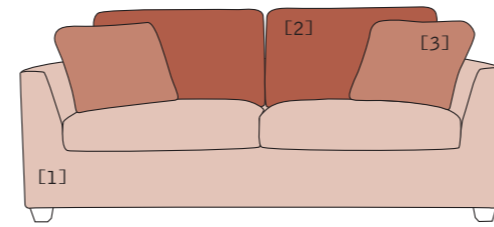

# Toscana

SITZ FORMSTABILER POLYÄTHERSCHAUM AUF WELLENUNTERFEDERUNG | RÜCKEN FORMSTABILER POLYÄTHERSCHAUM | RÜCKENSPANNTAIL MIT KORPUSSTOFF BEZOGEN | MASSIVE HOLZFÜSSE, KLAR LACKIERT | ALLE MODELLE SIND INKL. DER ABGEBILDETEN KISSEN

Variationen  
bereichern  
alle Sinne.

**STOFFKOMBINATION:** DIE AKTUELLE GUTMANN FACTORY STOFFCOLLECTION BIETET IHNEN DIE MÖGLICHKEIT, ALTERNATIV ZU DEN ABGEBILDETEN STOFFKOMBINATIONEN, FÜR JEDEN DER FOLGENDEN DREI BEREICHE, IHR INDIVIDUELLES DESSIN ZU WÄHLEN:  
**BEREICH [1]** SOFA, HOCKER ODER SESSEL  
**BEREICH [2]** RÜCKENKISSEN  
**BEREICH [3]** KLEINE KISSEN.

**WOHNKOMBINATION:**  
8533 SOFA 3-SITZIG | DESSIN 365/8 | 8532 SOFA 2-SITZIG | DESSIN 365/8 | 8531 SESSEL | DESSIN 365/8 | 8541 HOCKER | DESSIN 365/8 | ALASKA 7033/83 SIDEBORD 3-TÜRIG UND 7054/83 GLASVITRINE  
FINDEN SIE IM ALASKA PROSPEKT.