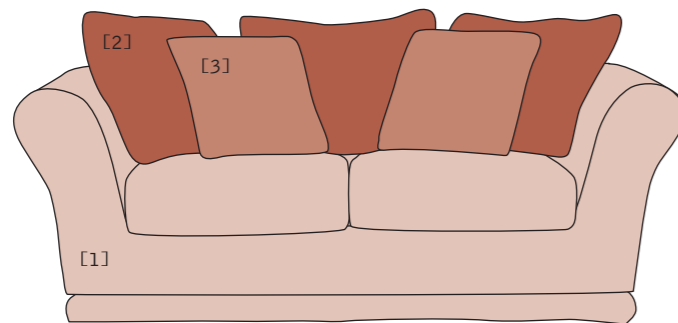

Eine italienische
Verführung, der Sie
sich einfach mal
hingeben sollten.

WOHNKOMBINATION: TOSCANA **8533** SOFA 3-SITZIG | DESSIN 365/5 | **8531** SELSEL | DESSIN 365/5 | MALMÖ **6091/79-L** GLASVITRINE | **6243/79** TV-BOARD | **6151/79** WANDBOARD | **6157/79-140** COUCHTISCH UND **6038/79** BÜCHERREGAL FINDEN SIE IM MALMÖ PROSPEKT.

WOHNKOMBINATION: **8235** MEGA OHRENSESEL | DESSIN 381/5

MEDITERANA TYPENPLAN

STOFFKOMBINATION:
DIE AKTUELLE GUTMANN FACTORY
STOFFCOLLECTION BIETET IHNEN
DIE MÖGLICHKEIT, ALTERNATIV ZU
DEN ABGEBILDETEN STOFFKOMBI-
NATIONEN, FÜR JEDEN DER FOLGENDEN
DREI BEREICHE, IHR INDIVIDUELLES
DESSIN ZU WÄHLEN:
BEREICH [1] SOFA, HÖCKER ODER
OHRENSESEL
BEREICH [2] GROSSE KISSEN
BEREICH [3] KLEINE KISSEN.

FEDERKERN
SITZKOMFORT:
MEDITERANA IST IN DEN SITZ-
FLÄCHEN MIT KOMFORTABLEM
FEDERKERN AUF WELLEN-
UNTERFEDERUNG AUSGESTATTET.

8030 MEGA SOFA | 4 GROSSE KISSEN | 2 KLEINE KISSEN | B266 T107 H77 SH50

8029 SOFA 2,5-SITZIG | 3 GROSSE KISSEN | 2 KLEINE KISSEN | B219 T90 H77 SH50

8235 MEGA OHRENSESEL | 1 GROSSES KISSEN | 1 KLEINES KISSEN | B123 T141 H105 SH50

8098 HÖCKER | B105 T60 H45

STOFFZUSAMMENSETZUNGEN
ENTNEHMEN SIE DEN BEI IHREM
FACHHÄNDLER AUSLIEGENDEN
STOFFMUSTER KOLLEKTIONEN.

ALLE MASSANGABEN SIND
CA. MASSE IN CM, DIE HÖHEN-
ANGABE BEZIEHT SICH AUF DIE
KÖRPUSSHÖHE OHNE RÜCKEN-
KISSEN.

KONSTRUKTIONSBEDINGTE
ÄNDERUNGEN BLEIBEN VOR-
BEHALTEN! DRUCKBEDINGTE
FARBABWEICHUNGEN SIND
MÖGLICH.

**GUTMANN
FACTORY**

www.gutmann-factory.de

IHR FACHHÄNDLER

STAND: 01.2008

Sienna

TOSCANA | MEDITERANA

**GUTMANN
FACTORY**